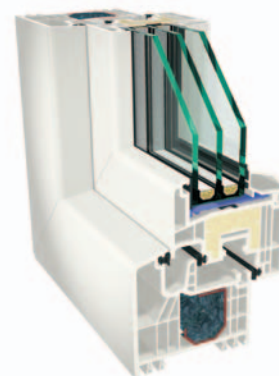

STV+IKD®

System o głębokości ramy 83 mm. Wyposażony w 3 uszczelki. Skrzydło wypełnione jest pianką ocieplającą (IKD). Sztwność skrzydła zapewnia technika klejenia z zestawem sztywowym (STV).

Absolutna nowość na rynku.

System o nowoczesnym wzornictwie, zapewnia więcej światła wewnątrz pomieszczeń oraz większą izolację termiczną i akustyczną.

Bazą systemu są wąskie konstrukcje, kanciaste kształty oraz ukryte skrzydło (przy zamkniętym oknie nie widać ramy okiennej).

Całkowity brak uszczelki w ramie umożliwia wygodną pielęgnację, a perfekcyjnie zaprojektowany uskok w ramie tworzy ciepłe uszczelnienie środkowe.