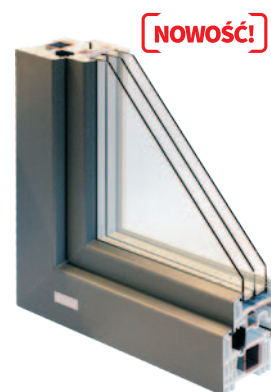

Quantix
Głębokość ramy 83 mm.

Kolorystyka PVC

Acrylcolor**

Acrylcolor: jest czymś innym niż lakierowanie czy też foliowanie • **jest** o ok. 0,5 mm grubszy niż zwykła warstwa lakieru • **jest** odporny na zadrapania • **jest** nierozdzielnie złączony z profilem • **jest** niewrażliwy na tuszczenie i odpryskiwanie • **jest** łatwy w pielęgnacji i prawie nie wymaga konserwacji. **Uwaga!** Numer koloru podobny do RAL: