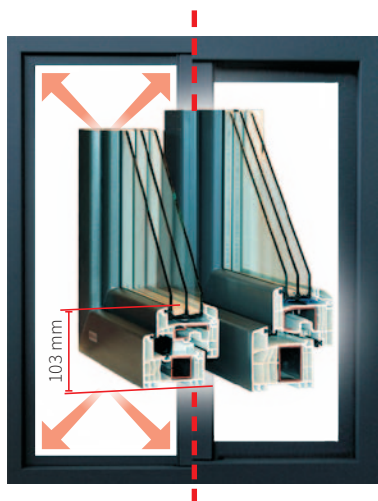

Całkowity brak uszczelki w ramie umożliwia wygodną pielęgnację, a perfekcyjnie zaprojektowany uskok w ramie tworzy ciepłe uszczelnienie środkowe.

Kubus

System o głębokości ramy 83 / 100 mm.

* Dla okna o wymiarach 1230 x 1480 mm z szybą Ug = 0,5 W/m²K