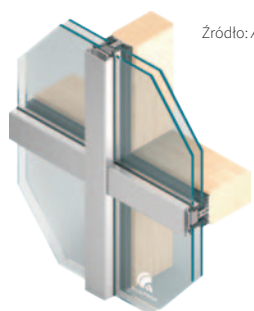

Drzwi tarasowe HST / PSK / Harmonijka
Najnowocześniejsze systemy drzwi tarasowych, wysokie parametry termoizolacyjne i akustyczne.

Źródło: Aluproof

Fasady aluminiowe i drewniano-aluminiowe

MB-SR 50
System fasad aluminiowych.