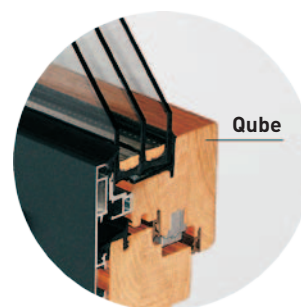

Alutrend Qube
Możliwości wykończenia strony wewnętrznej okna: Standard (wykończenie zaokrąglone), Qube (wykończenie prostokątne)

* Dla okna o wymiarach 1230 x 1480 mm z szybą $U_g = 0,5 \text{ W/m}^2\text{K}$