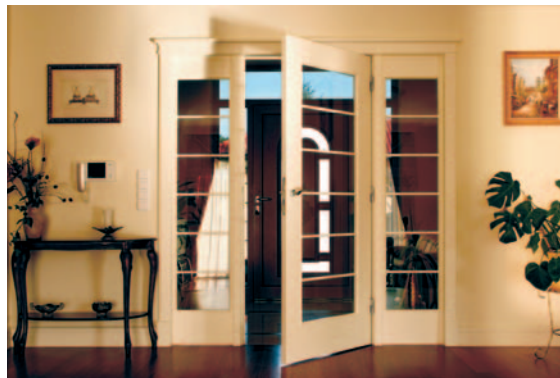

Drzwi przeciwpożarowe i dymoszczelne

MB 78 EI

WICSTYLE 77 FP

Drzwi wewnętrzne

- Drzwi drewniane, drzwi z MDF w stylu klasycznym i nowoczesnym
- Drzwi przylgowe i bezprzylgowe także z ukrytymi zawiasami
- Drzwi pełne, przeszklone oraz całoszklane
- Systemy przesuwne, także ukryte w ścianie

Rolety i żaluzje fasadowe

- Skrzynki roletowe nakładane na okno oraz skrzynki zewnętrzne aluminiowe
- Pancerze i prowadnice z PVC oraz z aluminium
- Sterowanie silnikami Somfy kablowymi (przeciężeniowe) oraz radiowymi, sterowanymi pilotem, również za pomocą urządzeń mobilnych.
- System sterowania inteligentnego domu (TaHoma)
- Sterowanie taśmą lub korbą
- Szeroka paleta kolorów pancerzy i skrzynek, w tym kolory imitujące drewno