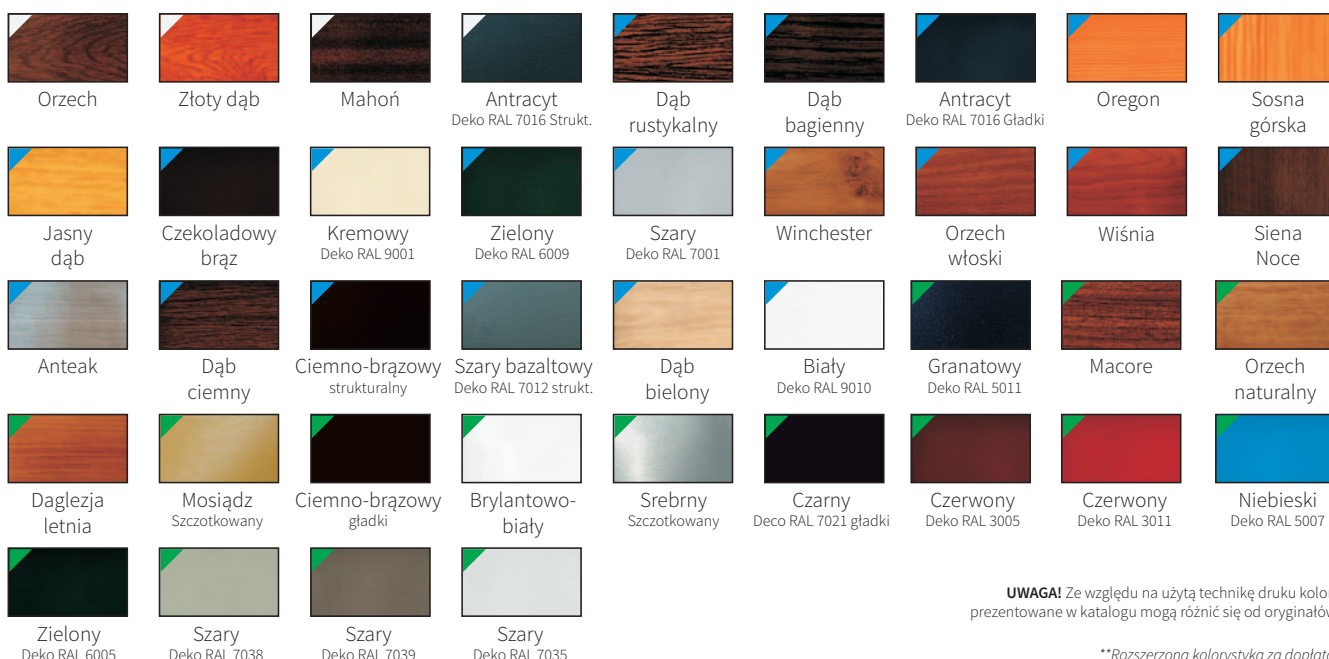

Kolorystyka standardowa dla systemów:

TREND, COMFORT, COMFORT XL

KOMBISYSTEM

*kolorы metaliczne

Okleiny – imitacja drewna**

▢ grupa I ▢ grupa II ▢ grupa III

UWAGA! Ze względu na użytą technikę druku kolory prezentowane w katalogu mogą różnić się od oryginałów.

**Rozszerzona kolorystyka za dopłatą.

Okna drewniane

REWELACYJNY
od **0,81** *
W/m²K

okna i drzwi
Bertrand

- Systemy profili drewnianych o różnych głębokościach (68 – 112 mm)
- Bogaty asortyment gatunków drewna, od podstawowych jak sosna, świerk, meranti, dąb poprzez gatunki egzotyczne np.: zebrano, padouk, iroko, wenge i wiele innych
- Różnorodność wykończenia drewna np.: drewno szczotkowane, piaskowane, olejowane
- Wszystkie kolory RAL / NCS, dwukolor, odcienie transparentne (widoczne usłojenie), wygląd drewna surowego
- Okapniki aluminiowe lub drewniane
- Szklenie z podwójną lub potrójną szybą
- Ciepła ramka międzyszybowa

Sześć różnych modeli profilowań do wyboru:

Kolory standardowe z powierzchnią oryginalnie powlekaną:

Na odpornej i łatwej w pielęgnacji blaszce stalowej naniesiona jest jedna, do wyboru z trzech, tekstura:

Woodgrain
drewniany
wygląd

Brilliant
tekstura
abstrakcyjna

Gładka
szlachetna
powierzchnia

Kolory standardowe z powierzchnią lakierowaną:

Kolorystyka dostępna w zależności od modelu bramy. Ze względu na użytą technikę druku kolory prezentowane w katalogu mogą różnić się od oryginałów.