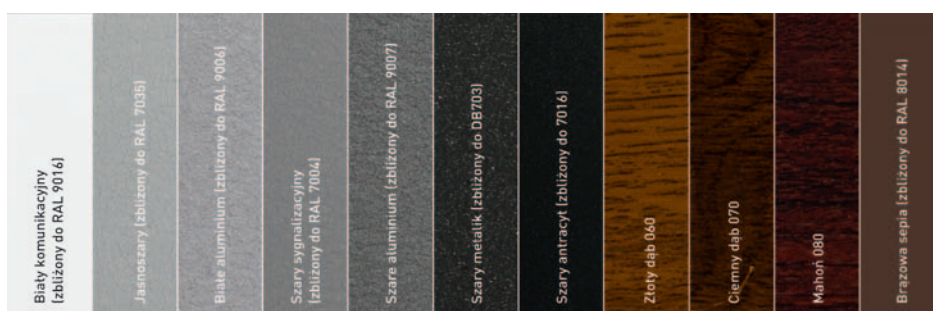

Sześć różnych modeli profilowań do wyboru:

Kolory standardowe z powierzchnią oryginalnie powlekaną:

Na odpornej i łatwej w pielęgnacji blaszce stalowej naniesiona jest jedna, do wyboru z trzech, tekstura: