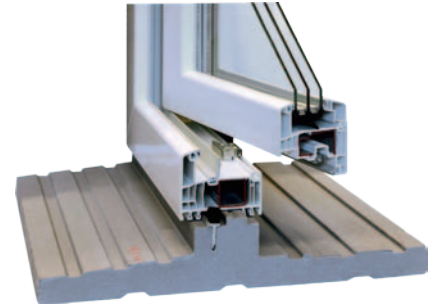

Profesjonalny montaż

Oprócz szeroko pojętego standardowego montażu na kotwy lub dyble, oferta Firmy BERTRAND umożliwia Państwu wybór montażu „ciepłego”, tj.:

- montaż na fartuchach wewnętrznych i zewnętrznych
- montaż z użyciem taśmy rozprężnej
- montaż systemem Thermo WOOD
- montaż systemem MOWO
- montaż wysunięty w przestrzeni izolacji budynku na konsolach
- montaż „ciepłych parapetów” XPS

Dodatkowo, w celu poprawnego montażu oraz zapobiegania błędów i uszkodzeń produktów stosowane są poszerzenia PVC wpuszczane w posadzkę oraz stopy montażowe.

Parapet XPS