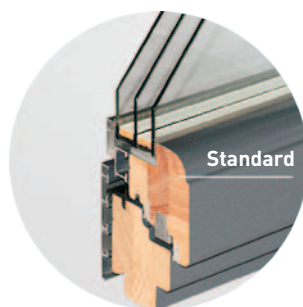

Alutrend Qube
Możliwości wykończenia strony wewnętrznej okna: Standard (wykończenie zaokrąglone), Qube (wykończenie prostokątne)

* Dla okna o wymiarach 1230 x 1480 mm z szybą $U_g = 0,5 \text{ W/m}^2\text{K}$