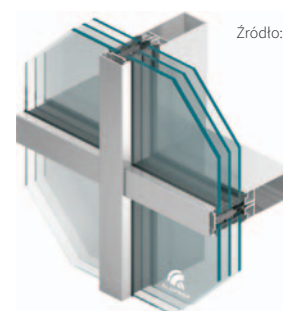

Drzwi tarasowe HST / PSK / Harmonijka
Najnowocześniejsze systemy drzwi tarasowych, wysokie parametry termoizolacyjne i akustyczne.

Źródło: Aluproof

Fasady aluminiowe i drewniano-aluminiowe

MB-SR 50
System fasad aluminiowych.

MB-SR 50 A
System fasad drewniano-aluminiowych.

MB-SR 50 Efekt
System fasad aluminiowych ze szkleniem semistrukturalnym.

MB TT 50
Nowoczesny system fasad aluminiowych o wysokiej izolacji termicznej.

* Dla okna o wymiarach 1230 x 1480 mm z szybą $U_g = 0,5 W/m^2K$