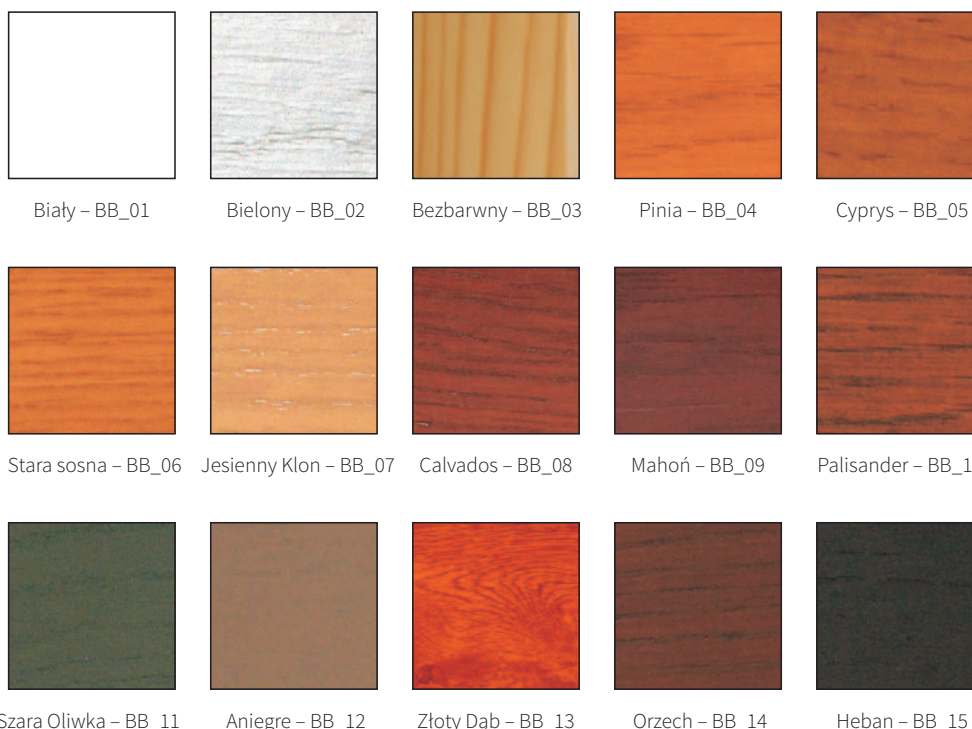

Kolorystyka

Posiadamy szeroką paletę kolorów wykończenia transparentnego drewna, jak i w standardowych kolorach RAL lub NCS (kolory kryjące). Okna można również zamówić z różnymi kolorami wewnątrz i na zewnątrz okna. Użycie przezroczystego lub półprzezroczystego wykończenia znacznie uwydatnia naturalne piękno drewna.

Nowa paleta kolorów standardowych:

[NOWOŚĆ!]

Przykłady powłok drewnianych

Drewno piaskowane

Drewno szczerowane

Drewno szczerowane i olejowane

Drewno lakierowane
wybarwienie transparentne
widoczne usłojenie

Drewno lakierowane
supermat
wygląd surowego drewna
(porównanie do drewna surowego)

Sześć różnych modeli profilowań do wyboru:

Kolory standardowe z powierzchnią oryginalnie powlekaną:

Na odpornej i łatwej w pielęgnacji blaszce stalowej naniesiona jest jedna, do wyboru z trzech, tekstura:

Woodgrain
drewniany
wygląd

Brilliant
tekstura
abstrakcyjna

Gładka
szlachetna
powierzchnia

Kolory standardowe z powierzchnią lakierowaną:

Kolorystyka dostępna w zależności od modelu bramy. Ze względu na użytą technikę druku kolory prezentowane w katalogu mogą różnić się od oryginałów.