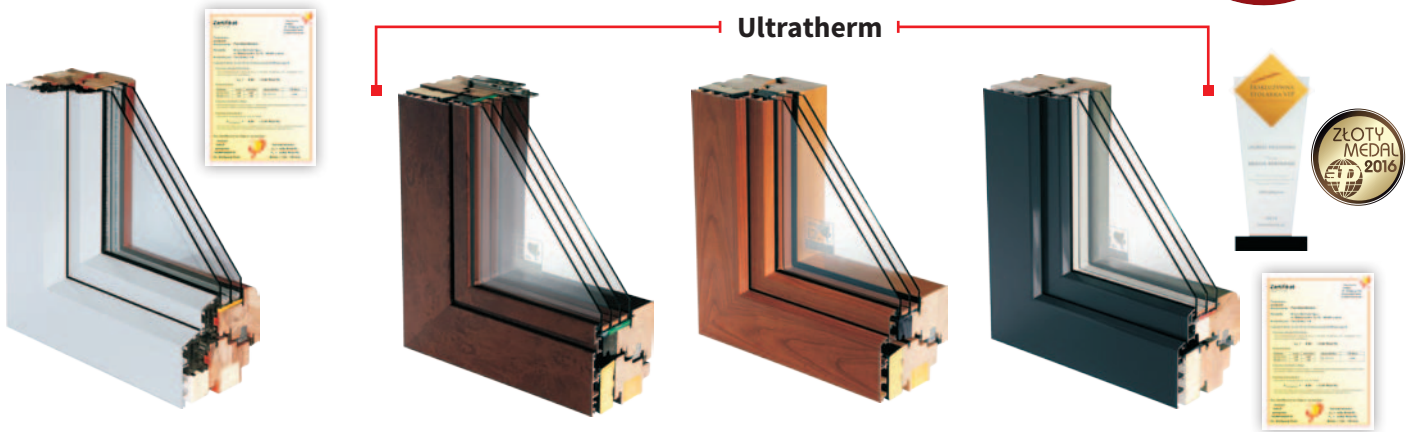

Systemy drewniano-aluminiowe przeznaczone do budownictwa pasywnego

Alutrend Miratherm
Szerokość systemu 126 mm,
Uw od 0,70 W/m²K.

Ultratherm Ultima
Szerokość ramy 125 mm,
Uw od 0,69 W/m²K.

Ultratherm Basic
Szerokość ramy 122 mm,
Uw od 0,67 W/m²K.

Ultratherm Classic
Szerokość systemu 114 mm,
Uw od 0,71 W/m²K.

* Dla okna o wymiarach 1230 x 1480 mm z szybą Ug = 0,5 W/m²K

Kolorystyka nakładek aluminiowych

Nakładka aluminiowa z zewnątrz może być malowana proszkowo w dowolnym kolorze standardowej palety RAL, w powłokach strukturalnych oraz w powłokach imitujących drewno. Okna drewniano-aluminiowe od wewnątrz malowane są w kolorystyce okien drewnianych (patrz str. 7).