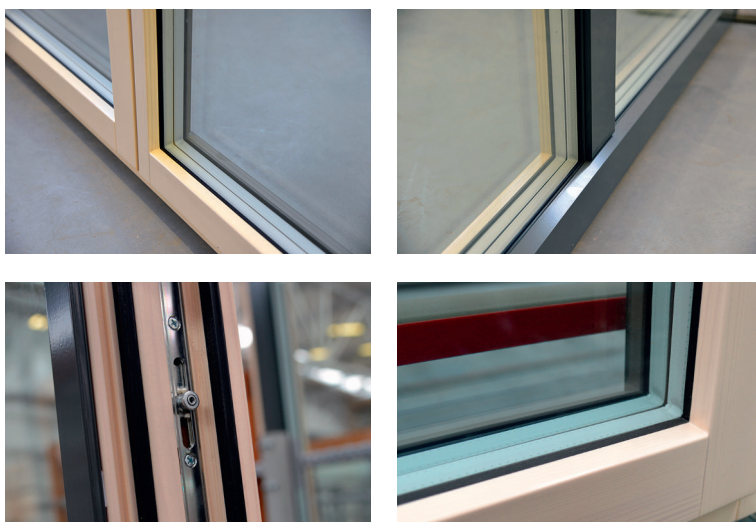

OKNO INFINITY ALU / XL

- nowoczesny kształt profilu zgodny z obecnymi trendami w architekturze
- ukryte skrzydło
- możliwość stosowania pakietów szkła do 58 mm (XL)
- bogata kolorystyka drewna oraz aluminium
- wysoka odporność na warunki atmosferyczne
- szklenie dwu lub trzyszybowe
- głębokość systemu: 81,5 mm/82,5 mm, XL 91,5 mm/92,5 mm
- trzy linie uszczelnienia

Optymalne rozwiązanie dla alternatywy okien drewnianych

OKNA, ROLETY, DRZWI I BRAMA GARAŻOWA W TYM SAMYM MODNYM KOLORZE.

Nowość w BERTRAND.

Zależy Ci na spójnym wyglądzie okien, rolet, drzwi i bramy garażowej? W BERTRAND możesz tworzyć zestawy produktów w jednym modnym kolorze, np. DB703.

DB703 – kolor o niezwykłym wyglądzie. Modny grafitowy odcień, w którym „zanurzona” jest delikatna srebrna gramatura.