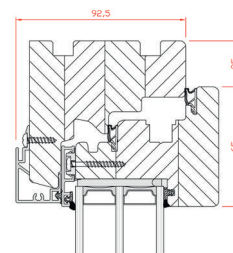

OKNO INFINITY ALU / XL

- nowoczesny kształt profilu zgodny z obecnymi trendami w architekturze
- ukryte skrzydło
- możliwość stosowania pakietów szkła do 58 mm (XL)
- bogata kolorystyka drewna oraz aluminium
- wysoka odporność na warunki atmosferyczne
- szklenie dwu lub trzyszybowe
- głębokość systemu: 81,5 mm/82,5 mm, XL 91,5 mm/92,5 mm
- trzy linie uszczelnienia

Optymalne rozwiązanie dla alternatywy okien drewnianych