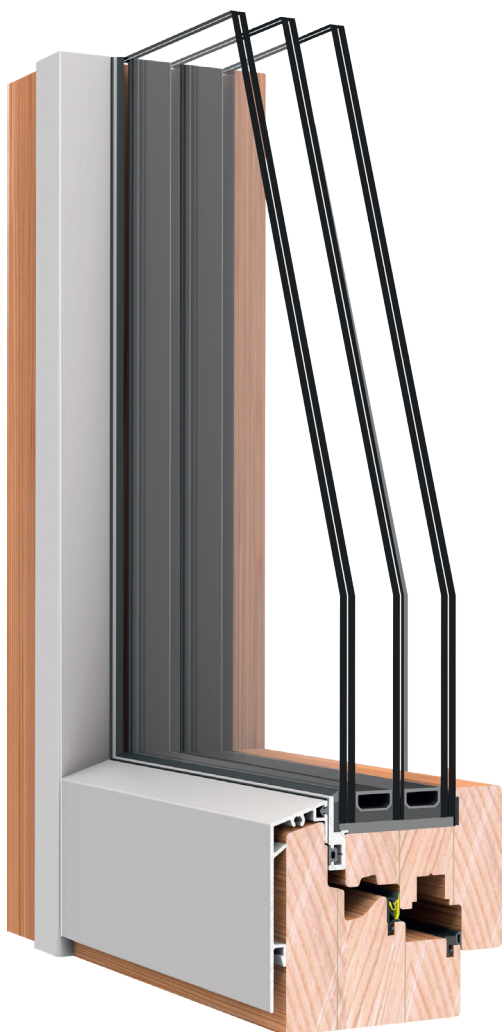

OKNO INFINITY ALU / XL

- nowoczesny kształt profilu zgodny z obecnymi trendami w architekturze
- ukryte skrzydło
- możliwość stosowania pakietów szkła do 58 mm (XL)
- bogata kolorystyka drewna oraz aluminium
- wysoka odporność na warunki atmosferyczne
- szklenie dwu lub trzyszybowe
- głębokość systemu: 81,5 mm/82,5 mm, XL 91,5 mm/92,5 mm
- trzy linie uszczelnienia

Optymalne rozwiązanie dla alternatywy okien drewnianych

OKNA, ROLETY, DRZWI I BRAMA GARAŻOWA W TYM SAMYM MODNYM KOLORZE.

Nowość w BERTRAND.

Zależy Ci na spójnym wyglądzie okien, rolet, drzwi i bramy garażowej? W BERTRAND możesz tworzyć zestawy produktów w jednym modnym kolorze, np. DB703.

DB703 – kolor o niezwykłym wyglądzie. Modny grafitowy odcień, w którym „zanurzona” jest delikatna srebrna gramatura.