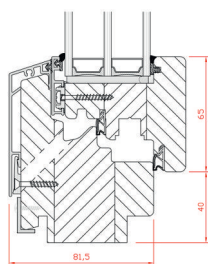

OKNO INFINITY ALU / XL

- nowoczesny kształt profilu zgodny z obecnymi trendami w architekturze
- ukryte skrzydło
- możliwość stosowania pakietów szkła do 58 mm (XL)
- bogata kolorystyka drewna oraz aluminium
- wysoka odporność na warunki atmosferyczne
- szklenie dwu lub trzyszybowe
- głębokość systemu: 81,5 mm/82,5 mm, XL 91,5 mm/92,5 mm
- trzy linie uszczelnienia

Optymalne rozwiązanie dla alternatywy okien drewnianych