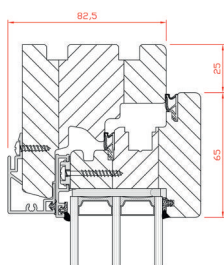

OKNO INFINITY ALU / XL

- nowoczesny kształt profilu zgodny z obecnymi trendami w architekturze
- ukryte skrzydło
- możliwość stosowania pakietów szkła do 58 mm (XL)
- bogata kolorystyka drewna oraz aluminium
- wysoka odporność na warunki atmosferyczne
- szklenie dwu lub trzyszybowe
- głębokość systemu: 81,5 mm/82,5 mm, XL 91,5 mm/92,5 mm
- trzy linie uszczelnienia

Optymalne rozwiązanie dla alternatywy okien drewnianych