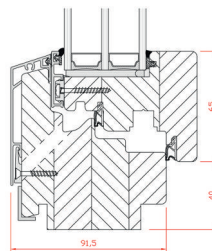

OKNO INFINITY ALU / XL

- nowoczesny kształt profilu zgodny z obecnymi trendami w architekturze
- ukryte skrzydło
- możliwość stosowania pakietów szkła do 58 mm (XL)
- bogata kolorystyka drewna oraz aluminium
- wysoka odporność na warunki atmosferyczne
- szklenie dwu lub trzyszybowe
- głębokość systemu: 81,5 mm/82,5 mm, XL 91,5 mm/92,5 mm
- trzy linie uszczelnienia

Optymalne rozwiązanie dla alternatywy okien drewnianych